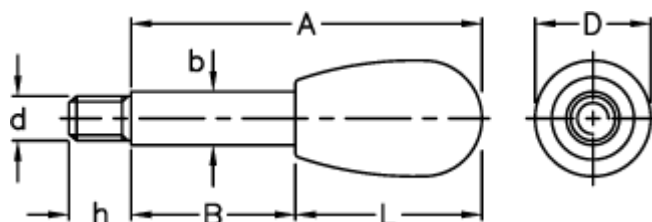

Varenummer: 2304004202
Beskrivelse: E+G Grebstang
BL.368/14x135

Mål

A	= 135
b	= 14
B	= 80
D	= 33
d 6g	= M12
h	= 15
L	= 55